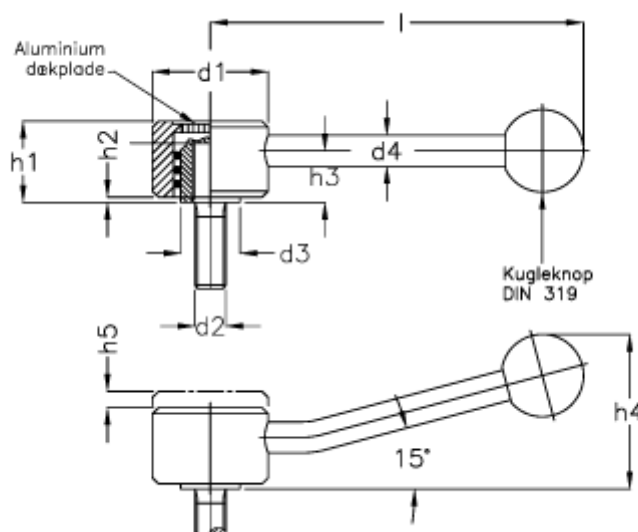

Varenummer: 20497893C1
Beskrivelse: E+G Indstilleligt håndtag
GN125.5-36-M10-50-D

Mål

$d1 = 36$	$h5 = 4.5$
$d2 = M10$	$l = 16$
$d3 = 16.0$	
$d4 = 10$	
$h1 = 24.5$	
$h2 = 2.0$	
$h3 = 15.0$	
$h4 = 45$	